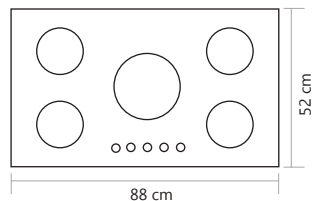

5 Years after sale services
18 Month guarantee

Armis-C آرمیس

Cutting size: 83x47: ابعاد برش سینی:

Armis-S آرمیس

Cutting size: 83x47: ابعاد برش سینی:

Anti scratch and anti bump and anti finger print on glass	شیشه سکوریت ضد خش ، ضد لک ، ضد اثر انگشت روی شیشه و مقاوم در برابر حرارت و ضربه
Resistant high temperature and anti deformat	ولوم مقاوم در حرارت بالا و ضد زنگ
Anti touch child lock	ولوم دارای قفل کودک
Thermocouple valves with technology sabaf italy	شیرهای ترموکوپل دار با تکنولوژی ایتالیا
Bobin with technology of spain and resistant high temperature	بوئین با تکنولوژی اسپانیا و مقاوم در برابر حرارت
(Ultra fast thermocouple (top time	ترموکوپل فوق سریع
Automatic and high speed ignition system	سیستم جرقه زن اتوماتیک و سرعت بالا
360 Rotation for easy taking over	اتصال ورودی گاز قابل چرخش ۳۶۰ درجه
High-efficiency Italian sabaf flame heads	سر شعله های طرح ساباف ایتالیا با راندمان بالا

5 Years after sale services
18 Month guarantee

G 5 6 5

Size: 88x52

Sina-C ساینا

Cutting size: 83x47: ابعاد برش سینی:

G 6 6 5

Size: 88x52

Sina-S ساینا