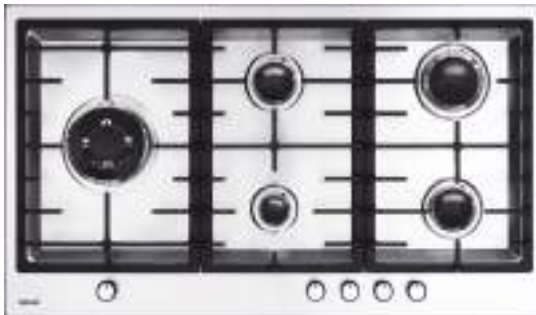

G 8 5 7

Size: 89x51