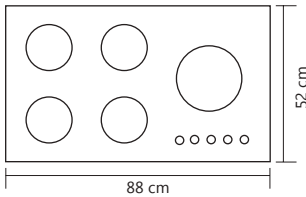

5 Years after sale services
18 Month guarantee

Respina-C رَسپینا

Cutting size: 88x50 : ابعاد برش سینی:

G 7 7 1

Size: 89x51

Respina-S رَسپینا

Cutting size: 88x50 : ابعاد برش سینی:

G 8 7 1