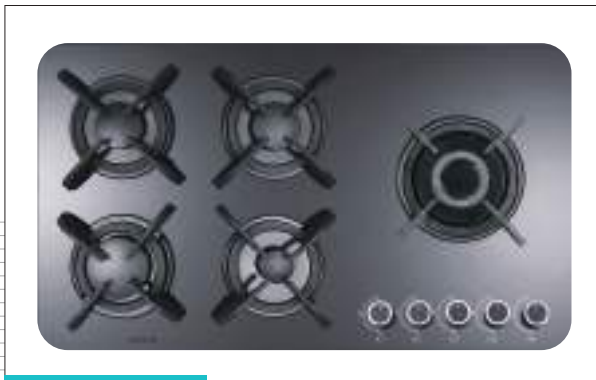

G 6 5 5

Size:88x52