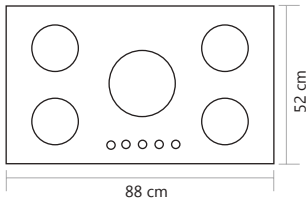

5 Years after sale services
18 Month guarantee

Artan-C آرتان

Cutting size: 83x47: ابعاد برش سینی: