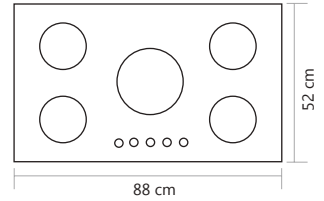

5 Years after sale services
18 Month guarantee

G 5 5 1

Size: 88x52

Rayan-C رایان

Cutting size: 83x47: ابعاد برش سینی:

G 6 5 1

Size: 88x52

Rayan-S رایان