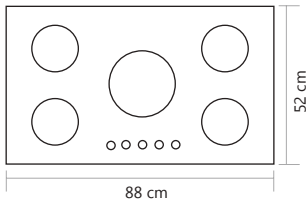

5 Years after sale services
18 Month guarantee

Artan-C آرتان

Cutting size: 83x47: ابعاد برش سینی:

Tania-C تانیا

Cutting size: 83x47: ابعاد برش سینی:

Anti scratch and anti bump and anti finger print on glass	شیشه سکوریت ضد خش ، ضد لک ، ضد اثر انگشت روی شیشه و مقاوم در برابر حرارت و ضربه
Resistant high temperature and anti deformat	ولوم مقاوم در حرارت بالا و ضد زنگ
Anti touch child lock	ولوم دارای قفل کودک
Thermocouple valves with technology sabaf italy	شیرهای ترموکوپل دار با تکنولوژی ایتالیا
Bobin with technology of spain and resistant high temperature	بوئین با تکنولوژی اسپانیا و مقاوم در برابر حرارت
(Ultra fast thermocouple (top time	ترموکوپل فوق سریع
Automatic and high speed ignition system	سیستم جرقه زن اتوماتیک و سرعت بالا
360 Rotation for easy taking over	اتصال ورودی گاز قابل چرخش ۳۶۰ درجه
High-efficiency Italian sabaf flame heads	سر شعله های طرح ساباف ایتالیا با راندمان بالا

5 Years after sale services
18 Month guarantee

G 5 5 8

Size: 88x52

Hiwa-C هیوا

Cutting size: 83x47: ابعاد برش سینی:

G 5 8 3

Size: 88x52

White Aramis-C آرامیس سفید