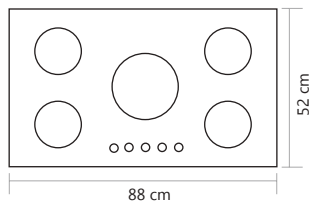

5 Years after sale services
18 Month guarantee

Tika-C تیکا

Cutting size: 83x47: ابعاد برش سینی: