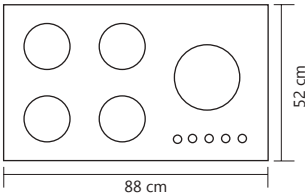

اجاق گاز استیل

5 Years after sale services
18 Month guarantee

Lufra-C لوفرا

Cutting size: 87.5 x 50: ابعاد برش سینی

G 7 5 5

Size: 89x51

Lufra-S لوفرا

Cutting size: 87.5 x 50: ابعاد برش سینی