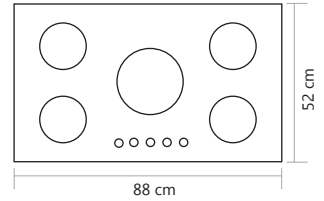

5 Years after sale services
18 Month guarantee

Agrin-C آگرین

Cutting size: 83x47: ابعاد برش سینی:

Agrin-S آگرین

Cutting size: 83x47: ابعاد برش سینی:

Anti scratch and anti bump and anti finger print on glass	شیشه سکوریت ضد خش ، ضد لک ، ضد اثر انگشت روی شیشه و مقاوم در برابر حرارت و ضربه
Resistant high temperature and anti deformat	ولوم مقاوم در حرارت بالا و ضد زنگ
Anti touch child lock	ولوم دارای قفل کودک
Thermocouple valves with technology sabaf italy	شیرهای ترموکوپل دار با تکنولوژی ایتالیا
Bobin with technology of spain and resistant high temperature	بوئین با تکنولوژی اسپانیا و مقاوم در برابر حرارت
(Ultra fast thermocouple (top time	ترموکوپل فوق سریع
Automatic and high speed ignition system	سیستم جرقه زن اتوماتیک و سرعت بالا
360 Rotation for easy taking over	اتصال ورودی گاز قابل چرخش ۳۶۰ درجه
High-efficiency Italian sabaf flame heads	سر شعله های طرح ساباف ایتالیا با راندمان بالا

5 Years after sale services
18 Month guarantee

G 5 6 4

Size:88x52

Felora-C فلورا

Cutting size: 83x47: ابعاد برش سینی:

G 6 6 4

Size:88x52

Felora-S فلورا