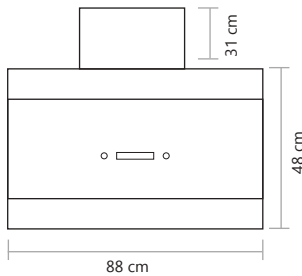

Arad-B آراد

Resistant high temperature and impact securite glass	شیشه سکوریت مقاوم در برابر حرارت و ضربه
Silent 4 speed turbo engine with thermogard and fire proofings	موتور چهاردور توربو بی صدا دارای ترموگارد (ضد حریق)
SMD lighting with energy saving	نورپردازی کم مصرف SMD
Stut lift door	جک آرام بند
Automatic heat and odour sensor	دارای سنسور اتوماتیک حرارت و بو
Minimum noise level 54 db	میزان صدا حداقل (۵۴ دسی بل)
High staoag suction (14m3/min)	قدرت مکش بالا (۱۴ متر مکعب در دقیقه)
Remote controller	دارای ریموت کنترل