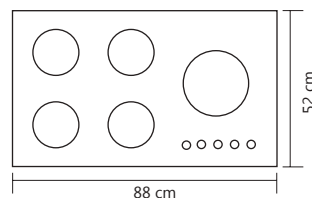

5 Years after sale services
18 Month guarantee

G 5 5 2

Size: 88x52

Taftan-C تفتان

Cutting size: 83x47: ابعاد برش سینی:

G 6 5 2

Size: 88x52

Taftan-S تفتان