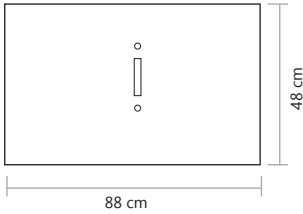

5 Years after sale services
18 Month guarantee

Avril-B آوریل