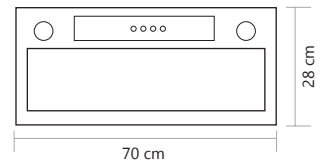

Fabio-B فابیو

Resistant high temperature and impact securite glass	شیشه سکوریت مقاوم در برابر حرارت و ضربه
Silent 4 speed turbo engine with thermogard and fire proofings	موتور چهاردور توربو بی صدادارای ترموگارد (ضد حریق)
SMD lighting with energy saving	نورپردازی کم مصرف
Automatic heat and odour sensor	دارای سنسور اتوماتیک حرارت و بو
Minimum noise level 54 db	میزان صدا حداقل (۵۴ دسی بل)
High staaag suction (14m³/min)	قدرت مکش بالا (۱۴ متر مکعب در دقیقه)
Remote controller	دارای ریموت کنترل