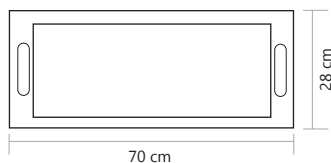

Alp آلپ

Resistant high temperature and impact securite glass	شیشه سکوریت مقاوم در برابر حرارت و ضربه
Silent 4 speed turbo engine with thermogard and fire proofings	موتور چهاردور توربو بی صدادارای ترموگارد (ضد حریق)
SMD lighting with energy saving	نورپردازی کم مصرف SMD
Automatic heat and odour sensor	دارای سنسور اتوماتیک حرارت و بو
Minimum noise level 54 db	میزان صدا حداقل (۵۴ دسی بل)
High staoag suction (14m3/min)	قدرت مکش بالا (۱۴ متر مکعب در دقیقه)
Remote controller	دارای ریموت کنترل
Panel portable	کلید و برد متحرک و قابل نصب در محل دلخواه شما