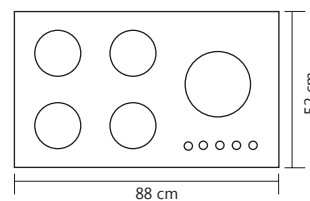

5 Years after sale services
18 Month guarantee

G 5 3 3

Size: 88x52

Linda-C لیندا

Cutting size: 83x47: ابعاد برش سینی:

G 6 3 3

Size: 88x52

Linda-S لیندا