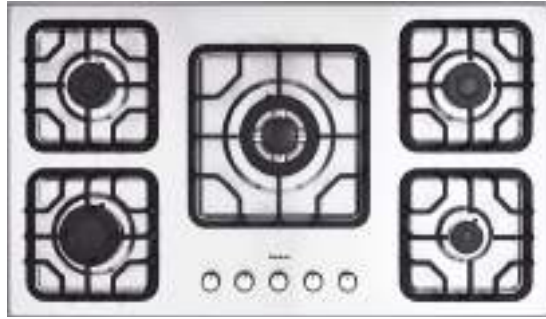

اجاق گاز استیل

5 Years after sale services
18 Month guarantee

Lufra-C لوفرا

Cutting size: 87.5 x 50: ابعاد برش سینی

G 7 5 5

Size: 89x51

Lufra-S لوفرا

Cutting size: 87.5 x 50: ابعاد برش سینی