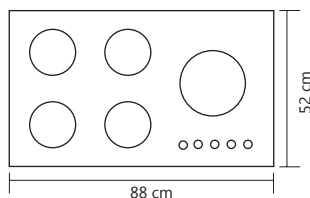

5 Years after sale services
18 Month guarantee

Tika-C تیکا

Cutting size: 83x47: ابعاد برش سینی:

Tika-S تیکا

Cutting size: 83x47: ابعاد برش سینی:

Anti scratch and anti bump and anti finger print on glass	شیشه سکوریت ضد خش ، ضد لک ، ضد اثر انگشت روی شیشه و مقاوم در برابر حرارت و ضربه
Resistant high temperature and anti deformat	ولوم مقاوم در حرارت بالا و ضد زنگ
Anti touch child lock	ولوم دارای قفل کودک
Thermocouple valves with technology sabaf italy	شیرهای ترموکوپل دار با تکنولوژی ایتالیا
Bobin with technology of spain and resistant high temperature	بوئین با تکنولوژی اسپانیا و مقاوم در برابر حرارت
(Ultra fast thermocouple (top time	ترموکوپل فوق سریع
Automatic and high speed ignition system	سیستم جرقه زن اتوماتیک و سرعت بالا
360 Rotation for easy taking over	اتصال ورودی گاز قابل چرخش ۳۶۰ درجه
High-efficiency Italian sabaf flame heads	سر شعله های طرح ساباف ایتالیا با راندمان بالا

5 Years after sale services
18 Month guarantee

G 5 6 7

Size:88x52

Galaxy-C گلکسی

ابعاد برش سینی: 83x47 Cutting size:

G 6 6 7

Size:88x52

Galaxy-S گلکسی