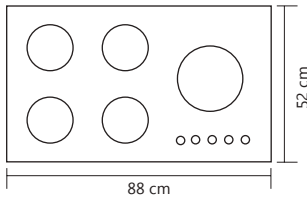

5 Years after sale services
18 Month guarantee

Armis-C آرمیس

Cutting size: 83x47: ابعاد برش سینی:

Armis-S آرمیس

Cutting size: 83x47: ابعاد برش سینی:

Anti scratch and anti bump and anti finger print on glass	شیشه سکوریت ضد خش ، ضد لک ، ضد اثر انگشت روی شیشه و مقاوم در برابر حرارت و ضربه
Resistant high temperature and anti deformat	ولوم مقاوم در حرارت بالا و ضد زنگ
Anti touch child lock	ولوم دارای قفل کودک
Thermocouple valves with technology sabaf italy	شیرهای ترموکوپل دار با تکنولوژی ایتالیا
Bobin with technology of spain and resistant high temperature	بوئین با تکنولوژی اسپانیا و مقاوم در برابر حرارت
(Ultra fast thermocouple (top time	ترموکوپل فوق سریع
Automatic and high speed ignition system	سیستم جرقه زن اتوماتیک و سرعت بالا
360 Rotation for easy taking over	اتصال ورودی گاز قابل چرخش ۳۶۰ درجه
High-efficiency Italian sabaf flame heads	سر شعله های طرح ساباف ایتالیا با راندمان بالا

5 Years after sale services
18 Month guarantee

G 5 6 5

Size: 88x52

Sina-C ساینا

Cutting size: 83x47: ابعاد برش سینی:

G 6 6 5

Size: 88x52

Sina-S ساینا