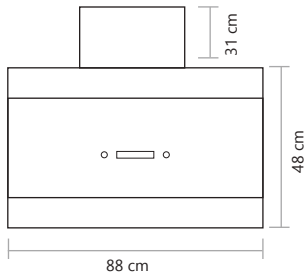

5 Years after sale services
18 Month guarantee

Avin-B آوین