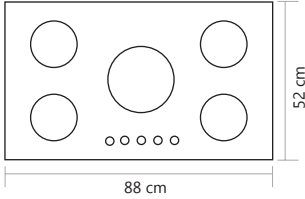

5 Years after sale services
18 Month guarantee

Beta بتا

Cutting size: 29x49: ابعاد برش سینی:

Delta دلتا

Cutting size:58x49.5: ابعاد برش سینی:

Anti scratch and anti bump and anti finger print on glass	شیشه سکوریت ضد خش ، ضد لک ، ضد اثر انگشت روی شیشه و مقاوم در برابر حرارت و ضربه
Resistant high temperature and anti deformat	ولوم مقاوم در حرارت بالا و ضد زنگ
Anti touch child lock	ولوم دارای قفل کودک
Thermocouple valves with technology sabaf italy	شیرهای ترموکوپل دار با تکنولوژی ایتالیا
Bobin with technology of spain and resistant high temperature	بوئین با تکنولوژی اسپانیا و مقاوم در برابر حرارت
(Ultra fast thermocouple (top time	ترموکوپل فوق سریع
Automatic and high speed ignition system	سیستم جرقه زن اتوماتیک و سرعت بالا
360 Rotation for easy taking over	اتصال ورودی گاز قابل چرخش ۳۶۰ درجه
High-efficiency Italian sabaf flame heads	سر شعله های طرح ساباف ایتالیا با راندمان بالا

اجاق گاز استیل

5 Years after sale services
18 Month guarantee

Lufra-C لوفرا

Cutting size: 87.5 x 50: ابعاد برش سینی

G 7 5 5

Size: 89x51

Lufra-S لوفرا

Cutting size: 87.5 x 50: ابعاد برش سینی