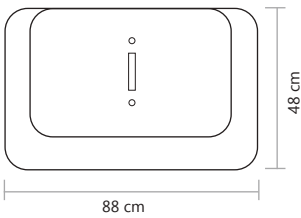

Bamper-B بامپر

H 4 8 6

Size:88x50

Resistant high temperature and impact securite glass	شیشه سکوریت مقاوم در برابر حرارت و ضربه
Silent 4 speed turbo engine with thermogard and fire proofings	موتور چهاردور توربو بی صدا دارای ترموگارد (ضد حریق)
SMD lighting with energy saving	نورپردازی کم مصرف SMD
Stut lift door	جک آرام بند
Automatic heat and odour sensor	دارای سنسور اتوماتیک حرارت و بو
Minimum noise level 54 db	میزان صدا حداقل (۵۴ دسی بل)
High staoag suction (14m3/min)	قدرت مکش بالا (۱۴ متر مکعب در دقیقه)
Remote controller	دارای ریموت کنترل