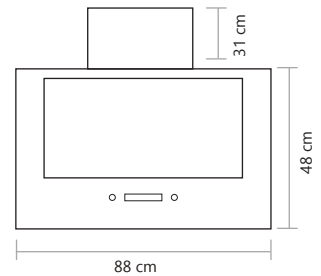

Hamon-W هامون

Resistant high temperature and impact securite glass	شیشه سکوریت مقاوم در برابر حرارت و ضربه
Silent 4 speed turbo engine with thermogard and fire proofings	موتور چهاردور توربو بی صدادارای ترموگارد (ضد حریق)
SMD lighting with energy saving	نورپردازی کم مصرف SMD
Stut lift door	جک آرام بند
Automatic heat and odour sensor	دارای سنسور اتوماتیک حرارت و بو
Minimum noise level 54 db	میزان صدا حداقل (۵۴ دسی بل)
High staaag suction (14m3/min)	قدرت مکش بالا (۱۴ متر مکعب در دقیقه)
Remote controller	دارای ریموت کنترل