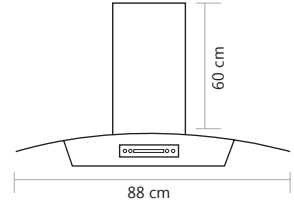

Ronak-B
رونك

H 4 7 6

Size:88x60