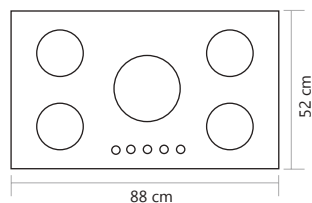

5 Years after sale services
18 Month guarantee

Cross-C کراس

Cutting size: 83x47: ابعاد برش سینی:

Cross-S کراس

Cutting size: 83x47: ابعاد برش سینی:

Anti scratch and anti bump and anti finger print on glass	شیشه سکوریت ضد خش ، ضد لک ، ضد اثر انگشت روی شیشه و مقاوم در برابر حرارت و ضربه
Resistant high temperature and anti deformat	ولوم مقاوم در حرارت بالا و ضد زنگ
Anti touch child lock	ولوم دارای قفل کودک
Thermocouple valves with technology sabaf italy	شیرهای ترموکوپل دار با تکنولوژی ایتالیا
Bobin with technology of spain and resistant high temperature	بوئین با تکنولوژی اسپانیا و مقاوم در برابر حرارت
(Ultra fast thermocouple (top time	ترموکوپل فوق سریع
Automatic and high speed ignition system	سیستم جرقه زن اتوماتیک و سرعت بالا
360 Rotation for easy taking over	اتصال ورودی گاز قابل چرخش ۳۶۰ درجه
High-efficiency Italian sabaf flame heads	سر شعله های طرح ساباف ایتالیا با راندمان بالا

5 Years after sale services
18 Month guarantee

G 5 5 2

Size: 88x52

Taftan-C تفتان

Cutting size: 83x47: ابعاد برش سینی:

G 6 5 2

Size: 88x52

Taftan-S تفتان