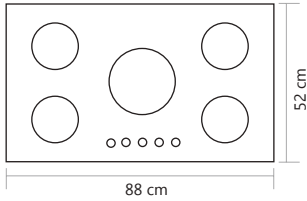

5 Years after sale services
18 Month guarantee

Dayan-C دایان

Cutting size: 83x47: ابعاد برش سینی: