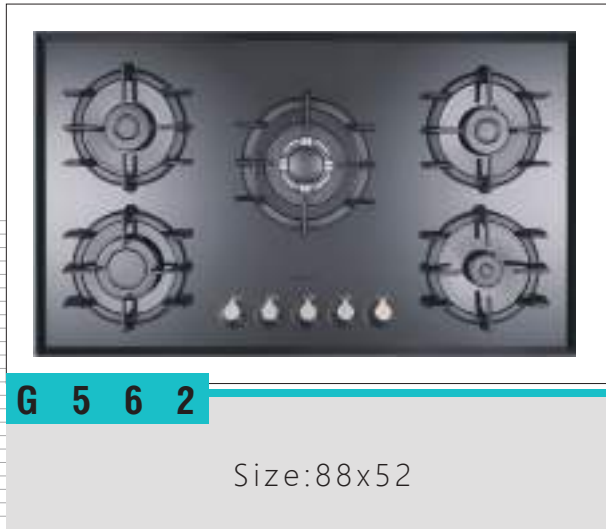

5 Years after sale services
18 Month guarantee

Cross-C کراس

Cutting size: 83x47: ابعاد برش سینی:

Cross-S کراس

Cutting size: 83x47: ابعاد برش سینی:

Anti scratch and anti bump and anti finger print on glass	شیشه سکوریت ضد خش ، ضد لک ، ضد اثر انگشت روی شیشه و مقاوم در برابر حرارت و ضربه
Resistant high temperature and anti deformat	ولوم مقاوم در حرارت بالا و ضد زنگ
Anti touch child lock	ولوم دارای قفل کودک
Thermocouple valves with technology sabaf italy	شیرهای ترموکوپل دار با تکنولوژی ایتالیا
Bobin with technology of spain and resistant high temperature	بوئین با تکنولوژی اسپانیا و مقاوم در برابر حرارت
(Ultra fast thermocouple (top time	ترموکوپل فوق سریع
Automatic and high speed ignition system	سیستم جرقه زن اتوماتیک و سرعت بالا
360 Rotation for easy taking over	اتصال ورودی گاز قابل چرخش ۳۶۰ درجه
High-efficiency Italian sabaf flame heads	سر شعله های طرح ساباف ایتالیا با راندمان بالا