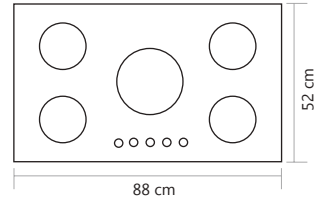

5 Years after sale services
18 Month guarantee

Respina-C رَسپینا

Cutting size: 88x50 : ابعاد برش سینی:

G 7 7 1

Size: 89x51

Respina-S رَسپینا

Cutting size: 88x50 : ابعاد برش سینی:

G 8 7 1

5 Years after sale services
18 Month guarantee

G 7 5 7

Size: 89x51

Faster-C فاستر

Cutting size: 86.5x49.5: ابعاد برش سینی

G 8 5 7

Size: 89x51

Faster-S فاستر