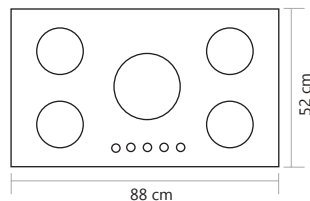

Linda-C لیندا

Cutting size: 83x47: ابعاد برش سینی: