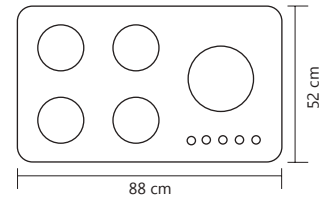

5 Years after sale services
18 Month guarantee

G 5 5 5

Size:88x52

Rubina-C روبینا

Cutting size: 83x47: ابعاد برش سینی:

G 6 5 5

Size:88x52

Rubina-S روبینا