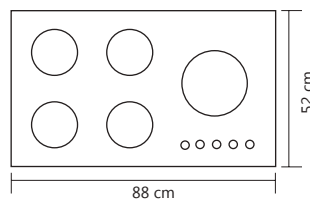

5 Years after sale services
18 Month guarantee

Ador-C آدر

Cutting size: 83x47: ابعاد برش سینی:

Ador-S آدر

Cutting size: 83x47: ابعاد برش سینی:

Anti scratch and anti bump and anti finger print on glass	شیشه سکوریت ضد خش ، ضد لک ، ضد اثر انگشت روی شیشه و مقاوم در برابر حرارت و ضربه
Resistant high temperature and anti deformat	ولوم مقاوم در حرارت بالا و ضد زنگ
Anti touch child lock	ولوم دارای قفل کودک
Thermocouple valves with technology sabaf italy	شیرهای ترموکوپل دار با تکنولوژی ایتالیا
Bobin with technology of spain and resistant high temperature	بوئین با تکنولوژی اسپانیا و مقاوم در برابر حرارت
(Ultra fast thermocouple (top time	ترموکوپل فوق سریع
Automatic and high speed ignition system	سیستم جرقه زن اتوماتیک و سرعت بالا
360 Rotation for easy taking over	اتصال ورودی گاز قابل چرخش ۳۶۰ درجه
High-efficiency Italian sabaf flame heads	سر شعله های طرح ساباف ایتالیا با راندمان بالا

5 Years after sale services
18 Month guarantee

G 5 3 3

Size: 88x52

Linda-C لیندا

Cutting size: 83x47: ابعاد برش سینی:

G 6 3 3

Size: 88x52

Linda-S لیندا