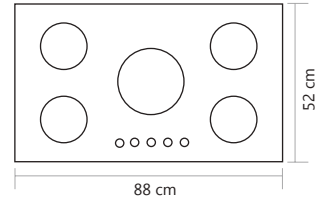

Deluxe-C دلوكس

Cutting size: 83x47 : ابعاد برش سيني: