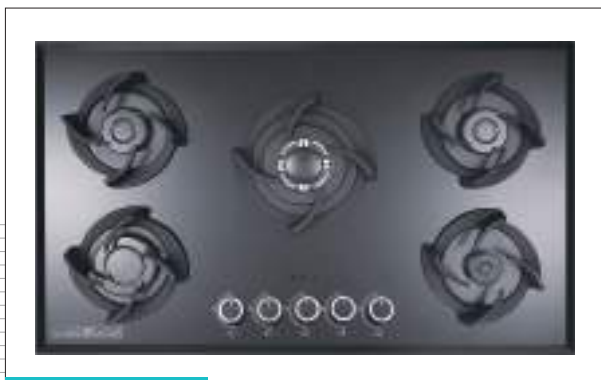

5 Years after sale services
18 Month guarantee

G 5 5 2

Size: 88x52