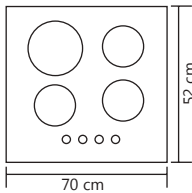

5 Years after sale services
18 Month guarantee

Beta بتا

Cutting size: 29x49: ابعاد برش سینی:

Delta دلتا

Cutting size:58x49.5: ابعاد برش سینی:

Anti scratch and anti bump and anti finger print on glass	شیشه سکوریت ضد خش ، ضد لک ، ضد اثر انگشت روی شیشه و مقاوم در برابر حرارت و ضربه
Resistant high temperature and anti deformat	ولوم مقاوم در حرارت بالا و ضد زنگ
Anti touch child lock	ولوم دارای قفل کودک
Thermocouple valves with technology sabaf italy	شیرهای ترموکوپل دار با تکنولوژی ایتالیا
Bobin with technology of spain and resistant high temperature	بوئین با تکنولوژی اسپانیا و مقاوم در برابر حرارت
(Ultra fast thermocouple (top time	ترموکوپل فوق سریع
Automatic and high speed ignition system	سیستم جرقه زن اتوماتیک و سرعت بالا
360 Rotation for easy taking over	اتصال ورودی گاز قابل چرخش ۳۶۰ درجه
High-efficiency Italian sabaf flame heads	سر شعله های طرح ساباف ایتالیا با راندمان بالا

اجاق گاز استیل

5 Years after sale services
18 Month guarantee

Lufra-C لوفرا

Cutting size: 87.5 x 50: ابعاد برش سینی

G 7 5 5

Size: 89x51

Lufra-S لوفرا

Cutting size: 87.5 x 50: ابعاد برش سینی