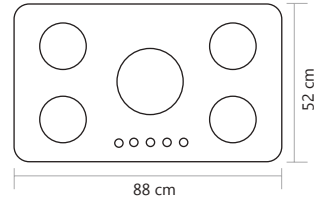

5 Years after sale services
18 Month guarantee

G 5 5 5

Size:88x52

Rubina-C روبینا

Cutting size: 83x47: ابعاد برش سینی:

G 6 5 5

Size:88x52

Rubina-S روبینا