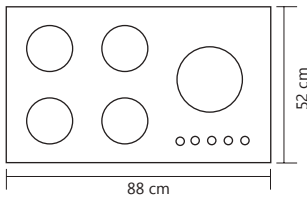

5 Years after sale services
18 Month guarantee

Cross-C کراس

Cutting size: 83x47: ابعاد برش سینی:

Cross-S کراس

Cutting size: 83x47: ابعاد برش سینی:

Anti scratch and anti bump and anti finger print on glass	شیشه سکوریت ضد خش ، ضد لک ، ضد اثر انگشت روی شیشه و مقاوم در برابر حرارت و ضربه
Resistant high temperature and anti deformat	ولوم مقاوم در حرارت بالا و ضد زنگ
Anti touch child lock	ولوم دارای قفل کودک
Thermocouple valves with technology sabaf italy	شیرهای ترموکوپل دار با تکنولوژی ایتالیا
Bobin with technology of spain and resistant high temperature	بوئین با تکنولوژی اسپانیا و مقاوم در برابر حرارت
(Ultra fast thermocouple (top time	ترموکوپل فوق سریع
Automatic and high speed ignition system	سیستم جرقه زن اتوماتیک و سرعت بالا
360 Rotation for easy taking over	اتصال ورودی گاز قابل چرخش ۳۶۰ درجه
High-efficiency Italian sabaf flame heads	سر شعله های طرح ساباف ایتالیا با راندمان بالا

5 Years after sale services
18 Month guarantee

G 5 5 2

Size: 88x52

Taftan-C تفتان

Cutting size: 83x47: ابعاد برش سینی:

G 6 5 2

Size: 88x52

Taftan-S تفتان