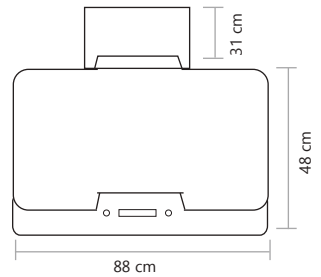

5 Years after sale services
18 Month guarantee

H 4 5 1

Size:88x50

Dina-B دینا

H 4 5 3

Size:88x50

Lexia-B لکسیا

Resistant high temperature and impact securite glass	شیشه سکوریت مقاوم در برابر حرارت و ضربه
Silent 4 speed turbo engine with thermogard and fire proofings	موتور چهاردور توربو بی صدادارای ترموگارد (ضد حریق)
SMD lighting with energy saving	نورپردازی کم مصرف SMD
Stut lift door	جک آرام بند
Automatic heat and odour sensor	دارای سنسور اتوماتیک حرارت و بو
Minimum noise level 54 db	میزان صدا حداقل (۵۴ دسی بل)
High staaag suction (14m3/min)	قدرت مکش بالا (۱۴ متر مکعب در دقیقه)
Remote controller	دارای ریموت کنترل