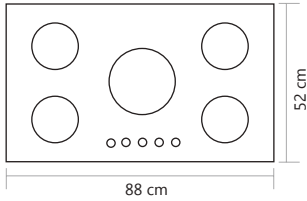

5 Years after sale services
18 Month guarantee

Armis-C آرمیس

Cutting size: 83x47: ابعاد برش سینی: