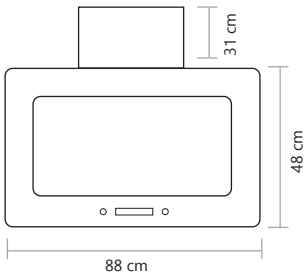

Barin-B بارین

Resistant high temperature and impact securite glass	شیشه سکوریت مقاوم در برابر حرارت و ضربه
Silent 4 speed turbo engine with thermogard and fire proofings	موتور چهاردور توربو بی صدا دارای ترموگارد (ضد حریق)
SMD lighting with energy saving	نورپردازی کم مصرف SMD
Stut lift door	جک آرام بند
Automatic heat and odour sensor	دارای سنسور اتوماتیک حرارت و بو
Minimum noise level 54 db	میزان صدا حداقل (۵۴ دسی بل)
High staoag suction (14m3/min)	قدرت مکش بالا (۱۴ متر مکعب در دقیقه)
Remote controller	دارای ریموت کنترل