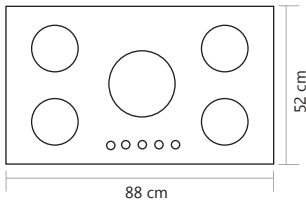

5 Years after sale services
18 Month guarantee

Elegance-C الگانس

Cutting size: 83 x 47 : ابعاد برش سینی:

G 7 7 3

Size: 86x50

Lamira-C لامیرا

Cutting size: 87.5x50.5 : ابعاد برش سینی:

G 7 5 6