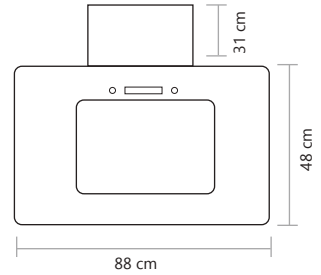

Dina-B دینا

H 4 5 3

Size:88x50