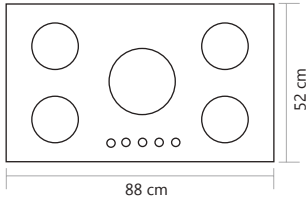

5 Years after sale services
18 Month guarantee

Agrin-C آگرین

Cutting size: 83x47: ابعاد برش سینی: