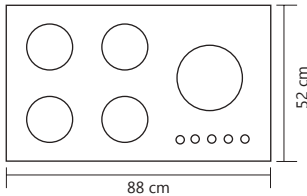

5 Years after sale services
18 Month guarantee

Dayan-C دایان

Cutting size: 83x47: ابعاد برش سینی:

Dayan-S دایان

Cutting size: 83x47: ابعاد برش سینی:

Anti scratch and anti bump and anti finger print on glass	شیشه سکوریت ضد خش ، ضد لک ، ضد اثر انگشت روی شیشه و مقاوم در برابر حرارت و ضربه
Resistant high temperature and anti deformat	ولوم مقاوم در حرارت بالا و ضد زنگ
Anti touch child lock	ولوم دارای قفل کودک
Thermocouple valves with technology sabaf italy	شیرهای ترموکوپل دار با تکنولوژی ایتالیا
Bobin with technology of spain and resistant high temperature	بوئین با تکنولوژی اسپانیا و مقاوم در برابر حرارت
(Ultra fast thermocouple (top time	ترموکوپل فوق سریع
Automatic and high speed ignition system	سیستم جرقه زن اتوماتیک و سرعت بالا
360 Rotation for easy taking over	اتصال ورودی گاز قابل چرخش ۳۶۰ درجه
High-efficiency Italian sabaf flame heads	سر شعله های طرح ساباف ایتالیا با راندمان بالا

5 Years after sale services
18 Month guarantee

G 5 5 1

Size: 88x52

Rayan-C رایان

Cutting size: 83x47: ابعاد برش سینی:

G 6 5 1

Size: 88x52

Rayan-S رایان