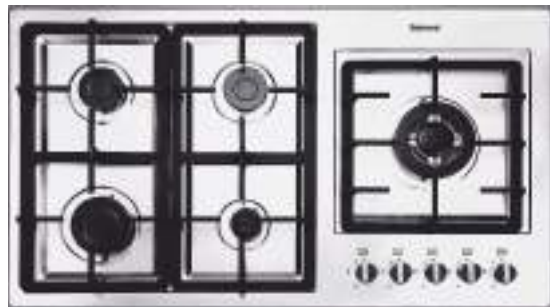

G 8 7 1

Size: 89x51

Stainless steel plate	صفحه استیل ضد زنگ و خشدار
Resistant high temperature and anti deformat	ولوم مقاوم در حرارت بالا و ضد زنگ
Anti touch child lock	ولوم دارای قفل کودک
Thermocouple valves with technology sabaf italy	شیرهای ترموکوپل دار با تکنولوژی ایتالیا
Bobin with technology of spain and resistant high temperature	بوبین با تکنولوژی اسپانیا و مقاوم در برابر حرارت
(Ultra fast thermocouple (top time	ترموکوپل فوق سریع
Automatic and high speed ignition system	سیستم جرقه زن اتوماتیک و سرعت بالا
360 Rotation for easy taking over	اتصال ورودی گاز قابل چرخش ۳۶۰ درجه
High-efficiency Italian sabaf flame heads	سر شعله های طرح ساباف ایتالیا با راندمان بالا