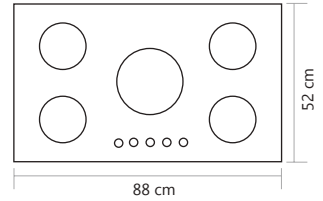

5 Years after sale services
18 Month guarantee

Elegance-C الگانس

Cutting size: 83 x 47 : ابعاد برش سینی:

G 7 7 3

Size: 86x50

Lamira-C لامیرا

Cutting size: 87.5x50.5 : ابعاد برش سینی:

G 7 5 6

5 Years after sale services
18 Month guarantee

G 9 7 1

Size: 89x51

Bosch-C بوش

Cutting size: 83x47 : ابعاد برش سینی:

G 4 6 1

Size: 59x51

Quad-S کواد