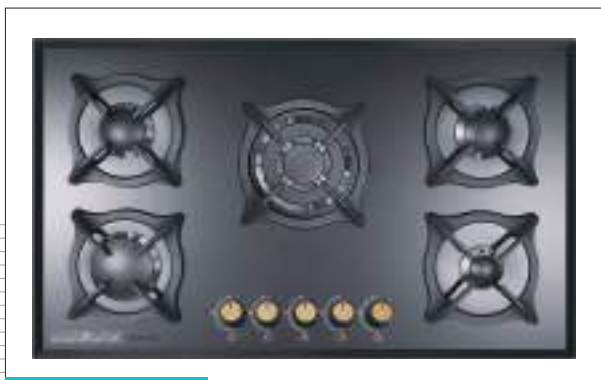

5 Years after sale services
18 Month guarantee

G 5 5 8

Size: 88x52