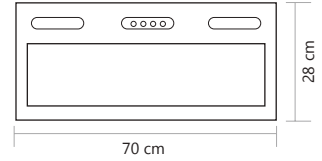

هود مخفی

5 Years after sale services
18 Month guarantee

H 4 6 2

Size:70x30

Caster-B کاستر

Silent 4 speed turbo engine with thermogard and fire proofings	موتور چهاردور توربو بی صدادارای ترموگارد (ضد حریق)
SMD lighting with energy saving	نورپردازی کم مصرف
Automatic heat and odour sensor	دارای سنسور اتوماتیک حرارت و بو
Minimum noise level 54 db	میزان صدا حداقل (۵۴ دسی بل)
High staaag suction (14m ³ /min)	قدرت مکش بالا (۱۴ متر مکعب در دقیقه)