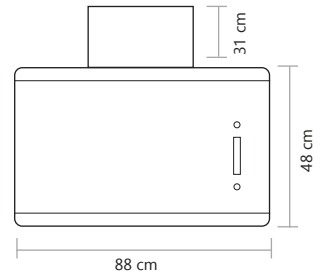

Linda-B لیندا

Resistant high temperature and impact securite glass	شیشه سکوریت مقاوم در برابر حرارت و ضربه
Silent 4 speed turbo engine with thermogard and fire proofings	موتور چهاردور توربو بی صدادارای ترموگارد (ضد حریق)
SMD lighting with energy saving	نورپردازی کم مصرف SMD
Stut lift door	جک آرام بند
Automatic heat and odour sensor	دارای سنسور اتوماتیک حرارت و بو
Minimum noise level 54 db	میزان صدا حداقل (۵۴ دسی بل)
High staaag suction (14m3/min)	قدرت مکش بالا (۱۴ متر مکعب در دقیقه)
Remote controller	دارای ریموت کنترل