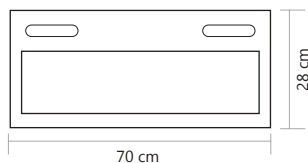

5 Years after sale services
18 Month guarantee

Portable پرتابل