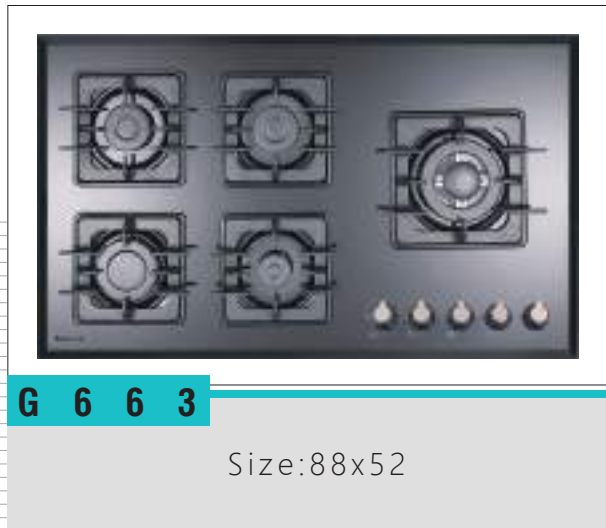

5 Years after sale services
18 Month guarantee

Agrin-C آگرین

Cutting size: 83x47: ابعاد برش سینی:

Agrin-S آگرین

Cutting size: 83x47: ابعاد برش سینی:

Anti scratch and anti bump and anti finger print on glass	شیشه سکوریت ضد خش ، ضد لک ، ضد اثر انگشت روی شیشه و مقاوم در برابر حرارت و ضربه
Resistant high temperature and anti deformat	ولوم مقاوم در حرارت بالا و ضد زنگ
Anti touch child lock	ولوم دارای قفل کودک
Thermocouple valves with technology sabaf italy	شیرهای ترموکوپل دار با تکنولوژی ایتالیا
Bobin with technology of spain and resistant high temperature	بوئین با تکنولوژی اسپانیا و مقاوم در برابر حرارت
(Ultra fast thermocouple (top time	ترموکوپل فوق سریع
Automatic and high speed ignition system	سیستم جرقه زن اتوماتیک و سرعت بالا
360 Rotation for easy taking over	اتصال ورودی گاز قابل چرخش ۳۶۰ درجه
High-efficiency Italian sabaf flame heads	سر شعله های طرح ساباف ایتالیا با راندمان بالا