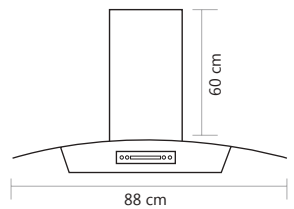

5 Years after sale services
18 Month guarantee

H 4 7 5

Size:88x60

Ronak-B
رونك

H 4 7 6

Size:88x60

Ronak-S
رونك

Resistant high temperature and impact securite glass	شیشه سکوریت مقاوم در برابر حرارت و ضربه
Silent 4 speed turbo engine with thermogard and fire proofings	موتور چهاردور توربو بی صدا دارای ترموگارد (ضد حریق)
SMD lighting with energy saving	نورپردازی کم مصرف SMD
Automatic heat and odour sensor	دارای سنسور اتوماتیک حرارت و بو
Minimum noise level 54 db	میزان صدا حداقل (۵۴ دسی بل)
High staoag suction (14m3/min)	قدرت مکش بالا (۱۴ متر مکعب در دقیقه)
Remote controller	دارای ریموت کنترل