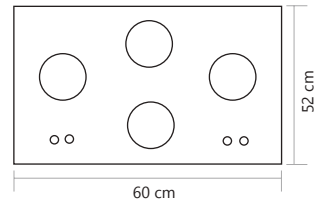

5 Years after sale services
18 Month guarantee

G 9 7 1

Size: 89x51

Bosch-C بوش

Cutting size: 83x47 : ابعاد برش سینی:

G 4 6 1

Size: 59x51

Quad-S کواد