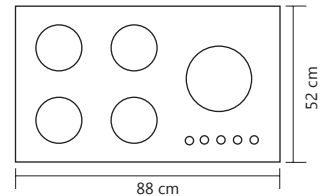

5 Years after sale services
18 Month guarantee

G 5 5 1

Size: 88x52

Rayan-C رایان

Cutting size: 83x47: ابعاد برش سینی:

G 6 5 1

Size: 88x52

Rayan-S رایان