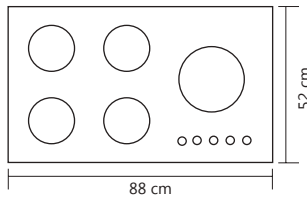

5 Years after sale services
18 Month guarantee

Agrin-C آگرین

Cutting size: 83x47: ابعاد برش سینی:

Agrin-S آگرین

Cutting size: 83x47: ابعاد برش سینی:

Anti scratch and anti bump and anti finger print on glass	شیشه سکوریت ضد خش ، ضد لک ، ضد اثر انگشت روی شیشه و مقاوم در برابر حرارت و ضربه
Resistant high temperature and anti deformat	ولوم مقاوم در حرارت بالا و ضد زنگ
Anti touch child lock	ولوم دارای قفل کودک
Thermocouple valves with technology sabaf italy	شیرهای ترموکوپل دار با تکنولوژی ایتالیا
Bobin with technology of spain and resistant high temperature	بوئین با تکنولوژی اسپانیا و مقاوم در برابر حرارت
(Ultra fast thermocouple (top time	ترموکوپل فوق سریع
Automatic and high speed ignition system	سیستم جرقه زن اتوماتیک و سرعت بالا
360 Rotation for easy taking over	اتصال ورودی گاز قابل چرخش ۳۶۰ درجه
High-efficiency Italian sabaf flame heads	سر شعله های طرح ساباف ایتالیا با راندمان بالا

5 Years after sale services
18 Month guarantee

G 5 6 4

Size:88x52

Felora-C فلورا

Cutting size: 83x47: ابعاد برش سینی:

G 6 6 4

Size:88x52

Felora-S فلورا