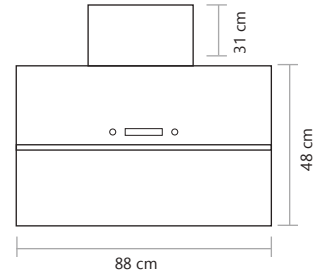

Delin-B دلین

H 4 4 1

Size:88x50