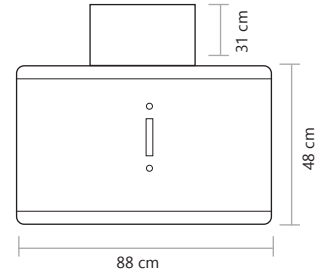

Mirror-B میرور

H 4 5 7

Size:88x50