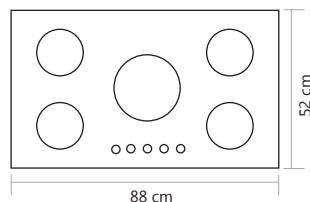

5 Years after sale services
18 Month guarantee

G 5 5 8

Size: 88x52

Hiwa-C هیوا

Cutting size: 83x47: ابعاد برش سینی:

G 5 8 3

Size: 88x52

White Aramis-C آرامیس سفید