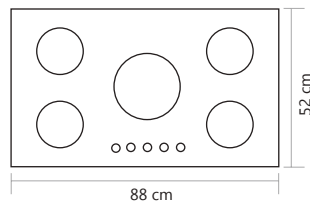

5 Years after sale services
18 Month guarantee

Artan-C آرتان

Cutting size: 83x47: ابعاد برش سینی:

Tania-C تانیا

Cutting size: 83x47: ابعاد برش سینی:

Anti scratch and anti bump and anti finger print on glass	شیشه سکوریت ضد خش ، ضد لک ، ضد اثر انگشت روی شیشه و مقاوم در برابر حرارت و ضربه
Resistant high temperature and anti deformat	ولوم مقاوم در حرارت بالا و ضد زنگ
Anti touch child lock	ولوم دارای قفل کودک
Thermocouple valves with technology sabaf italy	شیرهای ترموکوپل دار با تکنولوژی ایتالیا
Bobin with technology of spain and resistant high temperature	بوئین با تکنولوژی اسپانیا و مقاوم در برابر حرارت
(Ultra fast thermocouple (top time	ترموکوپل فوق سریع
Automatic and high speed ignition system	سیستم جرقه زن اتوماتیک و سرعت بالا
360 Rotation for easy taking over	اتصال ورودی گاز قابل چرخش ۳۶۰ درجه
High-efficiency Italian sabaf flame heads	سر شعله های طرح ساباف ایتالیا با راندمان بالا

5 Years after sale services
18 Month guarantee

G 5 5 8

Size: 88x52

Hiwa-C هیوا

Cutting size: 83x47: ابعاد برش سینی:

G 5 8 3

Size: 88x52

White Aramis-C آرامیس سفید