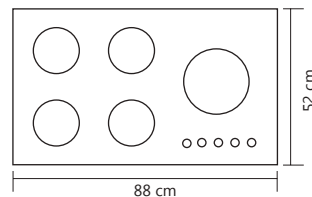

5 Years after sale services
18 Month guarantee

G 5 6 5

Size: 88x52

Sina-C ساینا

Cutting size: 83x47: ابعاد برش سینی:

G 6 6 5

Size: 88x52

Sina-S ساینا